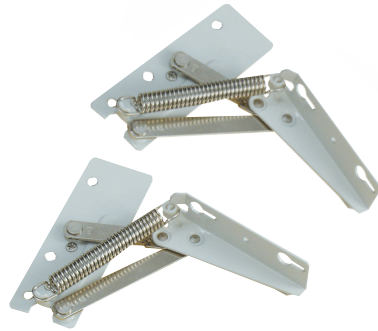

**R7.48 Inc VAT**

**R7.48 Inc VAT**

**R12.08 Inc VAT**

**R12.08 Inc VAT**

**SUPERLIFT WARDROBE CLOTHES LIFT**  
• Load capacity - 20kg • Silver

RA151A

**R1999.00 Excl Vat** **R2298.85 Inc VAT**

**SPRING FLAP HINGE**  
• Sold Per Pair

RFH

**R31.00 Excl Vat** **R35.65 Inc VAT**

**T STRIP HANDLE**  
• 1100mm

RTSH0291 100BBRS  
• Brushed Brass

**R129.00 Excl Vat**

**R148.35 Inc VAT**

RTSH0291 100BLK  
• Matt Black

**R119.00 Excl Vat**