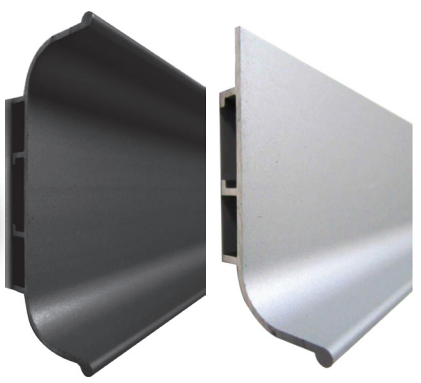

**3M Length**

GOLA HANDLE  
• 3 Metre Length

RGOLA-CMB  
Matt Black **R299.00 EXC VAT** **R343.85 Inc VAT**

RGOLA-J  
Natural Anodised **R205.00 EXC VAT** **R235.75 Inc VAT**

**3M Length**

COVER HANDLE  
• 32mm - 3 Metre Length