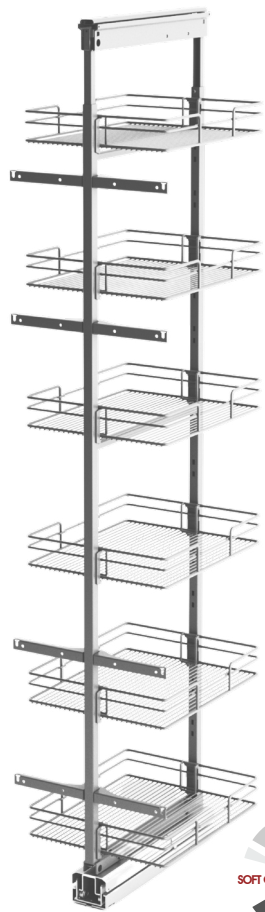

RSB75100WH • 75x100mm
R1.65 Excl Vat **R1.90 Inc VAT**

DISH MATT
 • Stainless Steel • 470X460mm

RE0707DMATT • 470X460MM
R129.00 **R148.35 Inc VAT**
 Excl Vat

HOLLOW SQUARE BAR HANDLE
 • 12x12 Stainless Steel

CTSH90996SS 96mm
R14.95 Excl Vat **R17.19 Inc VAT**

CTSH909192SS 192mm
R19.95 Excl Vat **R22.94 Inc VAT**

COVER HANDLE
 • Brass

RE4001BRS 96mm
R10.95 **R12.59 Inc VAT**
 Excl Vat

RE4011BRS 192mm
R16.95 **R19.50 Inc VAT**
 Excl Vat

FLAT SQUARE HANDLE
 • Matt Black

RTS830096MB 96mm
R13.95 **R16.04 Inc VAT**
 Excl Vat

RTS8300128MB 128mm
R15.25 **R17.54 Inc VAT**
 Excl Vat

RTS8300160MB 160mm
R18.99 **R21.84 Inc VAT**
 Excl Vat

RTS8300224MB 224mm
R26.99 **R31.04 Inc VAT**
 Excl Vat

PULLOUT PANTRY
 • 1700 - 1900 • Soft Closing

RCOMP526S11450
 • 450 Unit
R4699.00 Excl Vat
R5403.85 Inc VAT

PULLOUT BASE SPICE LARDER
 • Chrome • Soft Closing • 150 unit

RCOMP332001150 • 150 unit
R1050.00 **R1207.50 Inc VAT**